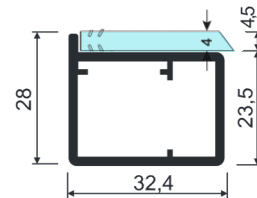

VARSTOMŲ DURŲ SU PASLĖPTAIS LANKSTAIS UŽSAKYMO FORMA

Data

Užsakovas, tel. nr.

Profilis

105

RIMINI

Spalva

- ☐ Auksas
- ☐ Juodas šlif.
- ☐ Sidabras

- ☐ Auksas šlif.
- ☐ Juodas mat.
- ☐ Šampanas šlif.

Durelių kiekis

Durelių aukštis

Durelių plotis

Kairinės

Dešinės

Užpildas

Stiklas skaidrus	☐	VS Skaidrus veidrodis	☐	Nr.53 Skaidrus raštuotas stiklas	☐	SB4 Tonuotas bronzinis stiklas	☐	Lacobel 9005 Juodas dažytas stiklas	☐
Optiwhite Ypač skaidrus stiklas	☐	VB Tonuotas bronzinis veidrodis	☐	SJ4 Tonuotas juodas stiklas	☐	Stopsol bronzą Tonuotas bronzinis stiklas su veidrodiniu atspindžiu	☐	Lacobel 9003 Super baltas dažytas stiklas	☐
Raywall 90t Skaidrus raštuotas stiklas	☐	VP Tonuotas pilkas veidrodis	☐	SP4 Tonuotas pilkas stiklas	☐	Stopsol grey Tonuotas pilkas stiklas su veidrodiniu atspindžiu	☐		

RIMINI

Kairinės

Dešinės

Rankenėlės aukštis

Be rankenėlių

☐

17.0 mm

Rankenėlės aukštis

Be rankenėlių

☐

*su 105 profiliu rankenėlė nekomplektuojama.

*su Rimini profiliu rankenėlė komplektuojama, aukštis: nurodo rankenos centrą milimetrais nuo apačios, standartinis 1000 mm.

Pastabos,
pristatymo adresas