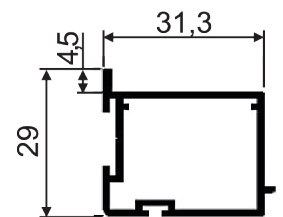

SIDABRAS

JUODAS
ŠLIF.