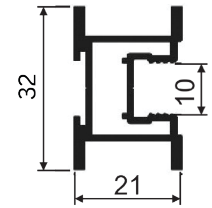

STUMDOMŲ DURŲ PROFILIAI

SIDABRAS

BALTAS

JUODAS
GRUB.

ŠAMPANAS

AUKSAS