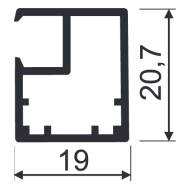

R-1
spalva

AUKSAS

SIDABRAS

BALTAS

JUODAS
ŠLIFUOTAS

ŠAMPANAS
ŠLIFUOTAS