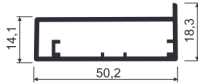

VARSTOMŲ DURŲ UŽSAKYMO FORMA

_____ Data

Užsakovas, tel. nr. _____

Profilis

R1

R11

R22

R18