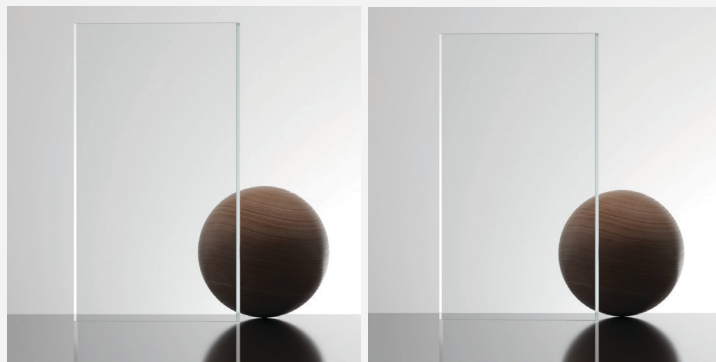

STUMDOMŲ IR VARSTOMŲ DURŲ SISTEMOS. Stiklo užpildai

Stumdomų ir varstomų durų stiklus galima rinktis iš itin gausaus asortimento - tiek grūdintą, tiek negrūdintą stiklą bei skirtingus veidrodžius.

Stiklas skaidrus

Ypač skaidrus stiklas
(Optiwhite)