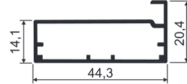

VARSTOMŲ DURŲ UŽSAKYMO FORMA

_____ Data

Užsakovas, tel. nr. _____

Profilis

R1

R11

R22

R18