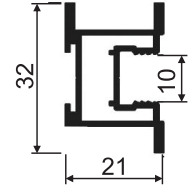

SIDABRAS

BALTAS

JUODAS
GRUB.