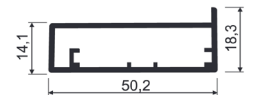

R-11
spalva

AUKSAS

SIDABRAS

BALTAS

JUODAS
ŠLIFUOTAS

ŠAMPANAS
ŠLIFUOTAS

R-18
spalva

SIDABRAS

BALTAS

JUODAS
MATINIS