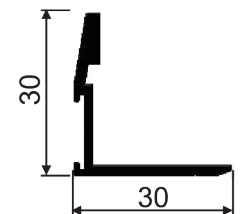

SIDABRAS

BALTAS

JUODAS
DAŽ.