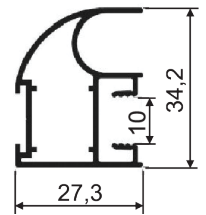

SIDABRAS

BALTAS

JUODAS
GRUB.

ŠAMPANAS

AUKSAS