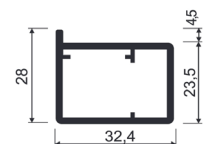

R-105
spalva

AUKSAS

SIDABRAS

JUODAS
ŠLIFUOTAS