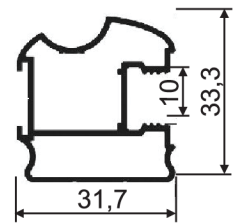

SIDABRAS

BALTAS

JUODAS
GRUB.

ŠAMPANAS

AUKSAS