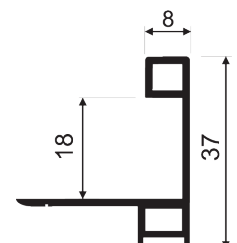

# STUMDOMŲ DURŲ PROFILIŲ ATMINTINĖ

Brėžinys	Profilis	Spalvos	Stiklai			Jungiamasis profilis	Stiklas + Plokštė	Maks. rekomenduojami matmenys	Maksimalus 1 durų svoris	Maks. bėgelių ilgis	Vien-gubi bėgeliai	Pakabinamos
			4 mm	10 mm	18 mm							
	Portland	Sidabras	+	+	+	+	+	2700 x 1200	50 kg	5 m	+	+
		Šampanas										
		Baltas										
		Juodas grub.										
		Auksas										
	Portmark	Sidabras	+	+	+	+	+	2700x 1200	50 kg	5 m	+	+
		Baltas										
		Juodas grub.										
	Calgary	Sidabras	+	+	+	+	+	2700 x 1200	50 kg	5 m	+	+
		Šampanas										
		Baltas										
		Juodas grub.										
		Auksas										
	Niagara	Sidabras	+	+		+	+	2700 x 1200	50 kg	5 m	+	+
		Šampanas										
		Baltas										
		Juodas grub.										
		Auksas										
	Andora	Sidabras	+					2700 x 1200	50 kg	5 m		-
		Juodas šlif.										
	Venus	Sidabras	+		+	+	+	2700 x 1200	50 kg	5,8 m		-
		Baltas										
		Juodas daž.										
	Slidix	Sidabras	+		+	+	+	2700 x 1200	50 kg	5,8 m		-
		Baltas										
		Juodas daž.										