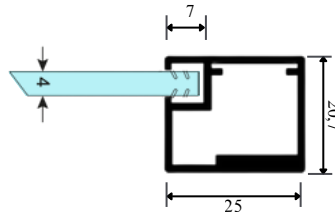

- Auksas šlif.
- Juodas mat.
- Šampanas šlif.

Durelių kiekis

Durelių aukštis

Durelių plotis

Kairinės

Dešinės

Užpildas

- |  |                          |                                 |                          |                                  |                          |   |                          |   |                          |
|--|--------------------------|---------------------------------|--------------------------|----------------------------------|--------------------------|---|--------------------------|---|--------------------------|
| Stiklas skaidrus                       | <input type="checkbox"/> | VS Skaidrus veidrodis           | <input type="checkbox"/> | Nr.53 Skaidrus raštuotas stiklas | <input type="checkbox"/> | SB4 Tonuotas bronzinis stiklas                                      | <input type="checkbox"/> | Lacobel 9005 Juodas dažytas stiklas       | <input type="checkbox"/> |
| Optiwhite Ypač skaidrus stiklas        | <input type="checkbox"/> | VB Tonuotas bronzinis veidrodis | <input type="checkbox"/> | SJ4 Tonuotas juodas stiklas      | <input type="checkbox"/> | Stopsol bronzą Tonuotas bronzinis stiklas su veidrodiniu atspindžiu | <input type="checkbox"/> | Lacobel 9003 Super baltas dažytas stiklas | <input type="checkbox"/> |
| Raywall 90t Skaidrus raštuotas stiklas | <input type="checkbox"/> | VP Tonuotas pilkas veidrodis    | <input type="checkbox"/> | SP4 Tonuotas pilkas stiklas      | <input type="checkbox"/> | Stopsol grey Tonuotas pilkas stiklas su veidrodiniu atspindžiu      | <input type="checkbox"/> |   |                          |

RIMINI

Kairinės

Dešinės

Rankenėlės aukštis

Be rankenėlių

17.0 mm

Rankenėlės aukštis

Be rankenėlių

\*su 105 profiliu rankenėlė nekomplektuojama.

\*su Rimini profiliu rankenėlė komplektuojama, aukštis: nurodo rankenos centrą milimetrais nuo apačios, standartinis 1000 mm.

Pastabos,  
pristatymo adresas