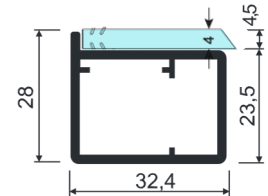

- Auksas šlif.
- Juodas mat.
- Šampanas šlif.

Durelių kiekis

Durelių aukštis

Durelių plotis

Kairinės

Dešinės

Užpildas

- |  |                          |                                 |                          |                                  |                          |   |                          |   |                          |
|--|--------------------------|---------------------------------|--------------------------|----------------------------------|--------------------------|---|--------------------------|---|--------------------------|
| Stiklas skaidrus                       | <input type="checkbox"/> | VS Skaidrus veidrodis           | <input type="checkbox"/> | Nr.53 Skaidrus raštuotas stiklas | <input type="checkbox"/> | SB4 Tonuotas bronzinis stiklas                                      | <input type="checkbox"/> | Lacobel 9005 Juodas dažytas stiklas       | <input type="checkbox"/> |
| Optiwhite Ypač skaidrus stiklas        | <input type="checkbox"/> | VB Tonuotas bronzinis veidrodis | <input type="checkbox"/> | SJ4 Tonuotas juodas stiklas      | <input type="checkbox"/> | Stopsol bronzą Tonuotas bronzinis stiklas su veidrodiniu atspindžiu | <input type="checkbox"/> | Lacobel 9003 Super baltas dažytas stiklas | <input type="checkbox"/> |
| Raywall 90t Skaidrus raštuotas stiklas | <input type="checkbox"/> | VP Tonuotas pilkas veidrodis    | <input type="checkbox"/> | SP4 Tonuotas pilkas stiklas      | <input type="checkbox"/> | Stopsol grey Tonuotas pilkas stiklas su veidrodiniu atspindžiu      | <input type="checkbox"/> |   |                          |

RIMINI

Kairinės

Dešinės

Rankenėlės aukštis

Be rankenėlių

17.0 mm

Rankenėlės aukštis

Be rankenėlių

\*su 105 profiliu rankenėlė nekomplektuojama.

\*su Rimini profiliu rankenėlė komplektuojama, aukštis: nurodo rankenos centrą milimetrais nuo apačios, standartinis 1000 mm.

Pastabos,  
pristatymo adresas