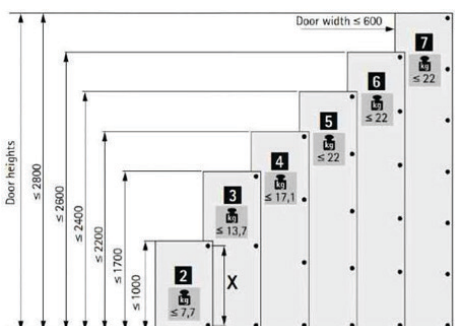

JUODAS
MATINIS

ŠLIFUOTAS
AUKSAS

VARSTOMŲ DURŲ PROFILIŲ ATMINTINĖ

Brėžinys	Profilis	Spalvos	Stiklai	Jungiamasis profilis	Maks.rekomenduojami matmenys	Standartiniai d35 mm lankstai	Frezuojami į profilį lankstai	Paslėpti lankstai	Min.lankstų atstumas nuo krašto, mm
			4 mm						
	R1	Sidabras	+	-	2200 x 600	-	+	-	80
		Baltas							
		Auksas							
		Juodas šlif.							
	R11	Sidabras	+	-	2500 x 600	+	-	-	80
		Baltas							
		Juodas šlif.							
	R22	Sidabras	+	-	2500 x 600	+	-	-	80
		Šampanas šlif.							
		Juodas anoduotas							
	R18	Sidabras	+	-	2500 x 600	+	-	-	80
		Juodas mat.							
	R21	Sidabras	+	-	2500 x 600	+	-	-	80
		Auksas							
		Juodas mat.							
	Rimini	Šampanas šlif.	+	-	3000 x 600	-	+	+	-
		Auksas šlif.							
		Juodas mat.							

Rekomenduojamas lankstų kiekis pagal durelių aukštį su profiliais: R1, R11, R22, R18, R21.

STUMDOMŲ DURŲ PROFILIAI

Portland
spalva

Delhi
spalva

Tokyo
spalva

Andora
spalva

Venus
spalva

Slidix
spalva

STUMDOMŲ DURŲ PROFILIŲ ATMINTINĖ

Brėžinys	Profilis	Spalvos	Stiklai	Plokštė		Jungiamasis profilis	Stiklas + Plokštė	Maks.rekomenduojami matmenys	Maksimalus 1 durų svoris	Maks. bėgelių ilgis	Viengubi bėgeliai
			4 mm	10 mm	18 mm						
	Portland	Sidabras	+	+	+	+	+	2700 x 1200	50 kg	5 m	+
		Šampanas									+
		Baltas									+
		Juodas grub.									+
	Delhi	Sidabras	+	+	+	+	+	2700 x 1200	50 kg	5 m	+
		Šampanas									+
		Baltas									+
		Juodas grub.									+
		Auksas									
	Tokyo	Sidabras	+	+		+	+	2700 x 1200	50 kg	5 m	+
		Šampanas									+
		Baltas									+
		Juodas grub.									+
		Auksas									
	Andora	Sidabras	+					2700 x 1200	50 kg	5 m	
		Baltas									
		Juodas šlif.									
	Venus	Sidabras	+		+	+	+	2700 x 1200	50 kg	5,8 m	
		Baltas									
		Juodas daž.									
	Slidix	Sidabras	+		+	+	+	2700 x 1200	50 kg	5,8 m	
		Baltas									
		Juodas daž.									