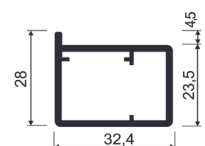

JUODAS
MATINIS

ŠLIFUOTAS
AUKSAS

VARSTOMŲ DURŲ PROFILIŲ ATMINTINĖ

Brėžinys	Profilis	Spalvos	Stiklai	Jungiamasis profilis	Maks.rekomenduojami matmenys	Standartiniai d35 mm lankstai	Frezuojami į profilį lankstai	Paslėpti lankstai	Min.lankstų atstumas nuo krašto, mm
			4 mm						
	R1	Sidabras	+	-	2200 x 600	-	+	-	80
		Baltas							
		Auksas							
		Juodas šlif.							
	R11	Sidabras	+	-	2500 x 600	+	-	-	80
		Baltas							
		Juodas šlif.							
	R22	Sidabras	+	-	2500 x 600	+	-	-	80
		Šampanas šlif.							
		Juodas anoduotas							
	R18	Sidabras	+	-	2500 x 600	+	-	-	80
		Juodas mat.							
	R21	Sidabras	+	-	2500 x 600	+	-	-	80
		Auksas							
		Juodas mat.							
	Rimini	Šampanas šlif.	+	-	3000 x 600	-	+	+	-
		Auksas šlif.							
		Juodas mat.							