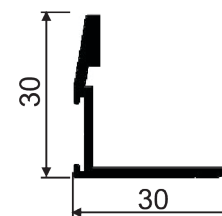

Rekomenduojamas lankstų kiekis pagal durelių aukštį su profiliais: R1, R11, R22, R18, R21.

STUMDOMŲ DURŲ PROFILIAI

Portland
spalva

Delhi
spalva

Tokyo
spalva

Andora
spalva

Venus
spalva

Slidix
spalva

STUMDOMŲ DURŲ PROFILIŲ ATMINTINĖ

Brėžinys	Profilis	Spalvos	Stiklai	Plokštė		Jungiamasis profilis	Stiklas + Plokštė	Maks.rekomenduojami matmenys	Maksimalus 1 durų svoris	Maks. bėgelių ilgis	Viengubi bėgeliai
			4 mm	10 mm	18 mm						
	Portland	Sidabras	+	+	+	+	+	2700 x 1200	50 kg	5 m	+
		Šampanas									+
		Baltas									+
		Juodas grub.									+
	Delhi	Sidabras	+	+	+	+	+	2700 x 1200	50 kg	5 m	+
		Šampanas									+
		Baltas									+
		Juodas grub.									+
		Auksas									
	Tokyo	Sidabras	+	+		+	+	2700 x 1200	50 kg	5 m	+
		Šampanas									+
		Baltas									+
		Juodas grub.									+
		Auksas									
	Andora	Sidabras	+					2700 x 1200	50 kg	5 m	
		Baltas									
		Juodas šlif.									
	Venus	Sidabras	+		+	+	+	2700 x 1200	50 kg	5,8 m	
		Baltas									
		Juodas daž.									
	Slidix	Sidabras	+		+	+	+	2700 x 1200	50 kg	5,8 m	
		Baltas									
		Juodas daž.									