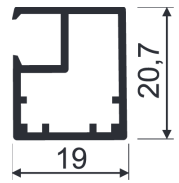

R-1
spalva

AUKSAS

SIDABRAS

BALTAS

JUODAS
ŠLIFUOTAS

R-11
spalva

SIDABRAS

BALTAS

JUODAS
ŠLIFUOTAS