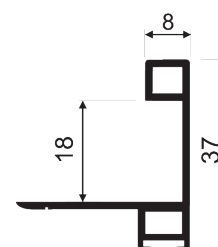

STUMDOMŲ DURŲ PROFILIŲ ATMINTINĖ

Brėžinys	Profilis	Spalvos	Stiklai	Plokštė		Jungiamasis profilis	Stiklas + Plokštė	Maks.rekomenduojami matmenys	Maksimalus 1 durų svoris	Maks. bėgelių ilgis	Viengubi bėgeliai
			4 mm	10 mm	18 mm						
	Portland	Sidabras	+	+	+	+	+	2700 x 1200	50 kg	5 m	+
		Šampanas									+
		Baltas									+
		Juodas grub.									+
	Delhi	Sidabras	+	+	+	+	+	2700 x 1200	50 kg	5 m	+
		Šampanas									+
		Baltas									+
		Juodas grub.									+
		Auksas									
	Tokyo	Sidabras	+	+		+	+	2700 x 1200	50 kg	5 m	+
		Šampanas									+
		Baltas									+
		Juodas grub.									+
		Auksas									
	Andora	Sidabras	+					2700 x 1200	50 kg	5 m	
		Baltas									
		Juodas šlif.									
	Venus	Sidabras	+		+	+	+	2700 x 1200	50 kg	5,8 m	
		Baltas									
		Juodas daž.									
	Slidix	Sidabras	+		+	+	+	2700 x 1200	50 kg	5,8 m	
		Baltas									
		Juodas daž.									