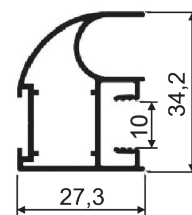

Tokyo
spalva