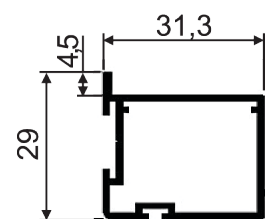

Andora
spalva