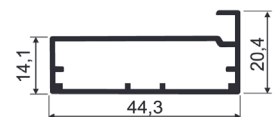

R-22
spalva

ŠLIFUOTAS
ŠAMPANAS

SIDABRAS

ŠLIFUOTAS
AUKSAS

JUODAS
ANODUOTAS

RIMINI
spalva

ŠLIFUOTAS
ŠAMPANAS

JUODAS
MATINIS

ŠLIFUOTAS
AUKSAS