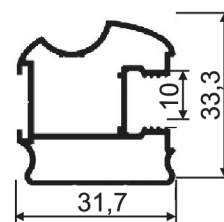

Delhi
spalva