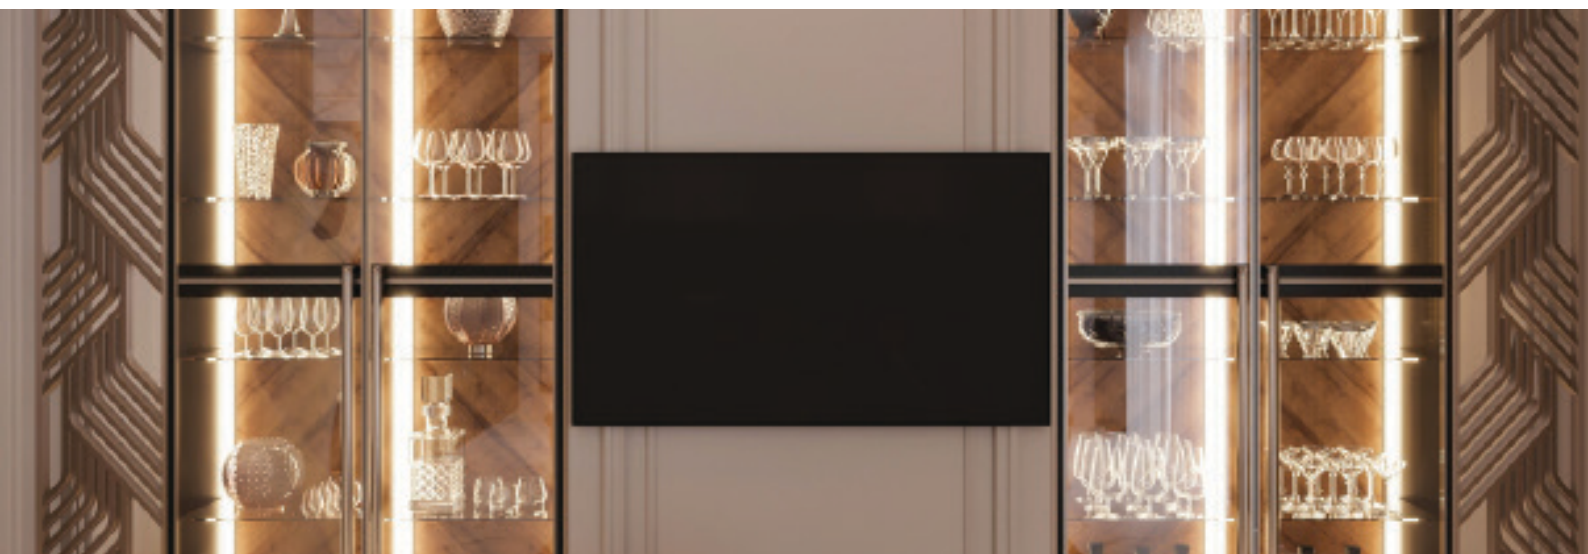

VARSTOMŲ DURŲ PROFILIŲ ATMINTINĖ

Brėžinys	Profilis	Spalvos	Stiklai	Jungiamasis profilis	Maks.rekomenduojami matmenys	Standartiniai d35 mm lankstai	Frezuojami į profilį lankstai	Paslėpti lankstai	Min.lankstų atstumas nuo krašto, mm
			4 mm						
	R1	Sidabras	+	-	2200 x 600	-	+	-	80
		Baltas							
		Auksas							
		Juodas šlif.							
	R11	Sidabras	+	-	2500 x 600	+	-	-	80
		Baltas							
		Juodas šlif.							
	R22	Sidabras	+	-	2500 x 600	+	-	-	80
		Šampanas šlif.							
		Juodas anoduotas							
	R18	Sidabras	+	-	2500 x 600	+	-	-	80
		Juodas mat.							
	R21	Sidabras	+	-	2500 x 600	+	-	-	80
		Auksas							
		Juodas mat.							
	Rimini	Šampanas šlif.	+	-	3000 x 600	-	+	+	-
		Auksas šlif.							
		Juodas mat.							

Rekomenduojamas lankstų kiekis pagal durelių aukštį su profiliais: R1, R11, R22, R18, R21.