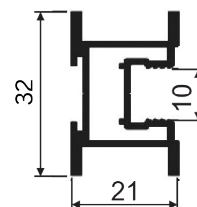

STUMDOMŲ DURŲ PROFILIAI

Portland
spalva